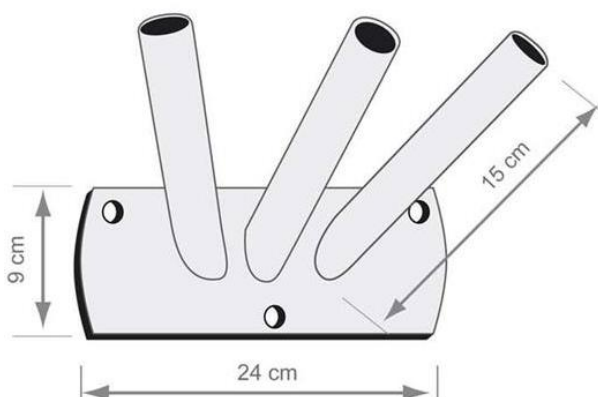

Fixation murale pour mât de façade Ø35 mm

Signalétique externe

Réf : 30616

Caractéristiques :

- Matériaux : Acier
- Couleur : Blanc
- Finition : Epis droits ou inclinés
- Longueur : 1800 mm
- 4 modèles différents :
 - 1 mât droit avec une inclinaison à 90°
 - 1 à 3 mâts inclinés à 45°
- Arborez avec fierté le ou les drapeaux de votre choix
- Une installation esthétique et sécurisée de vos drapeaux, pour mettre en valeur vos façades, les entrées de vos bâtiments, dans les espaces publics (rues, places, parcs).
- Une installation simple pour hisser vos drapeaux.
- Robuste et durable.
- Le pommeau et la bague sont inclus.
- Les vis ne sont pas fournies.

Fixation murale pour mât de façade Ø35 mm

Signalétique externe

Réf : 30616

Dimensions :

Réf : 30616-001

Réf : 30616-002

Réf : 30616-003

Réf : 30616-004