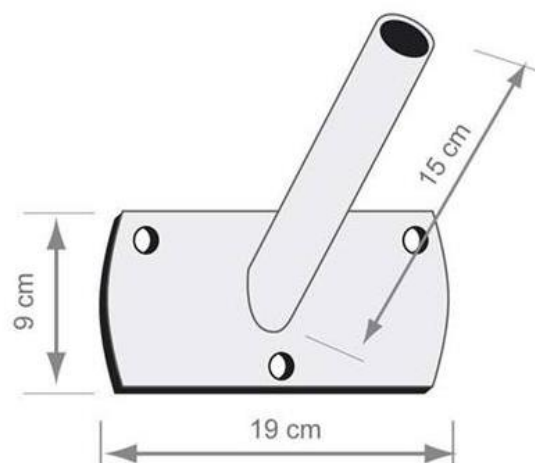

Fixation murale pour mât de façade Ø35 mm

Signalétique externe

Réf : 30616

Caractéristiques :

- Matériaux : Acier
- Couleur : Blanc
- Finition : Epis droits ou inclinés
- Longueur : 1800 mm
- 4 modèles différents :
 - 1 mât droit avec une inclinaison à 90°
 - 1 à 3 mâts inclinés à 45°
- Arborez avec fierté le ou les drapeaux de votre choix
- Une installation esthétique et sécurisée de vos drapeaux, pour mettre en valeur vos façades, les entrées de vos bâtiments, dans les espaces publics (rues, places, parcs).
- Une installation simple pour hisser vos drapeaux.
- Robuste et durable.
- Le pommeau et la bague sont inclus.
- Les vis ne sont pas fournies.

Fixation murale pour mât de façade Ø35 mm

Signalétique externe

Réf : 30616

Dimensions :

Réf : 30616-001

Réf : 30616-002

Réf : 30616-003

Réf : 30616-004