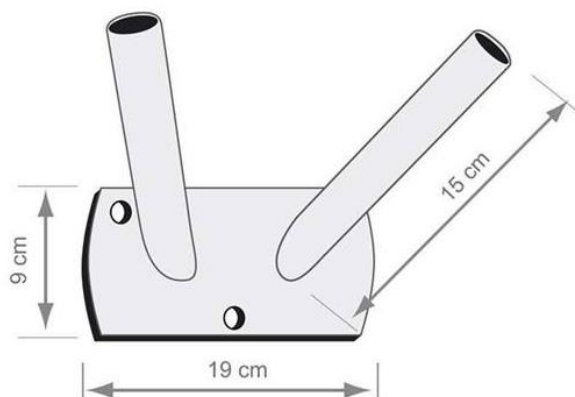

Fixation murale pour mât de façade Ø35 mm

Signalétique externe

Réf : 30616

Caractéristiques :

- Matériaux : Acier
- Couleur : Blanc
- Finition : Epis droits ou inclinés
- Longueur : 1800 mm
- 4 modèles différents :
 - 1 mât droit avec une inclinaison à 90°
 - 1 à 3 mâts inclinés à 45°
- Arborez avec fierté le ou les drapeaux de votre choix
- Une installation esthétique et sécurisée de vos drapeaux, pour mettre en valeur vos façades, les entrées de vos bâtiments, dans les espaces publics (rues, places, parcs).
- Une installation simple pour hisser vos drapeaux.
- Robuste et durable.
- Le pommeau et la bague sont inclus.
- Les vis ne sont pas fournies.

Fixation murale pour mât de façade Ø35 mm

Signalétique externe

Réf : 30616

Dimensions :

Réf : 30616-001

Réf : 30616-002

Réf : 30616-003

Réf : 30616-004