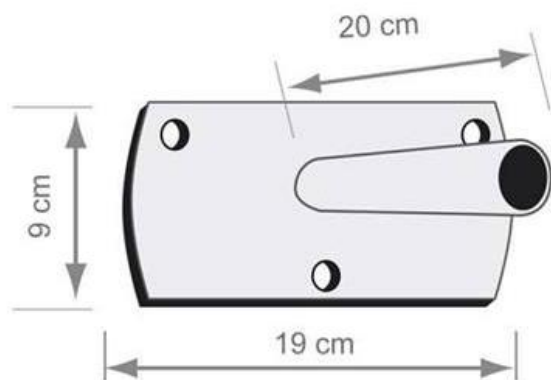

Fixation murale pour mât de façade Ø35 mm

Signalétique externe

Réf : 30616

Caractéristiques :

- Matériaux : Acier
- Couleur : Blanc
- Finition : Epis droits ou inclinés
- Longueur : 1800 mm
- 4 modèles différents :
 - 1 mât droit avec une inclinaison à 90°
 - 1 à 3 mâts inclinés à 45°
- Arborez avec fierté le ou les drapeaux de votre choix
- Une installation esthétique et sécurisée de vos drapeaux, pour mettre en valeur vos façades, les entrées de vos bâtiments, dans les espaces publics (rues, places, parcs).
- Une installation simple pour hisser vos drapeaux.
- Robuste et durable.
- Le pommeau et la bague sont inclus.
- Les vis ne sont pas fournies.

Fixation murale pour mât de façade Ø35 mm

Signalétique externe

Réf : 30616

Dimensions :

Réf : 30616-001

Réf : 30616-002

Réf : 30616-003

Réf : 30616-004