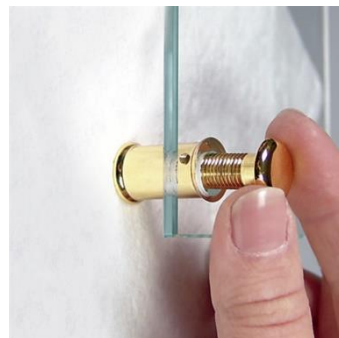

Signalétique interne

Caractéristiques techniques :

- Matière : Laiton
- Diamètre : 15 mm
- Ecartement au mur : 21 mm
- Pour panneaux d'une épaisseur maximum de 11 mm
- Charge max : 15 kg par entretoise
- Vis et chevilles incluses
- Disponible en 3 couleurs : Chromé, argent, doré

Conditionnement :

Lot de 4 entretoises